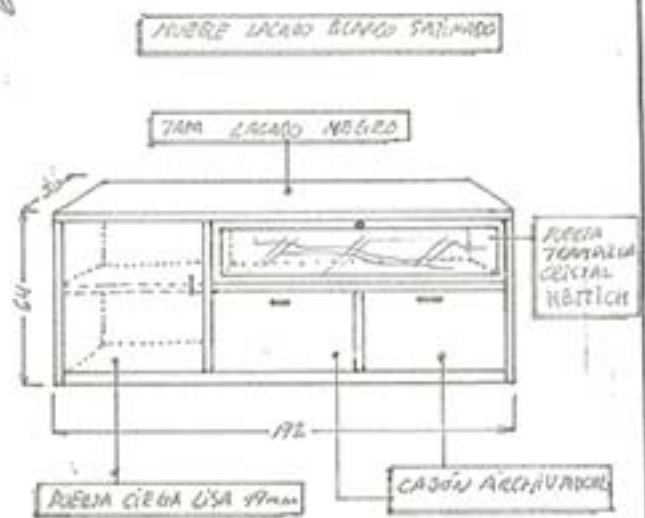

REF. ARMARIO :	CLIENTE	DIRECCIÓN	VENEDORES	Nº PTO :
Liberaja	[REDACTED]			

GRUPOS EN 30mm
FONDO 40 cm

. FRENTE :	CONFORME CLIENTE	. COLOR INTERIOR :
. PANELES :		. BARRAS COLGAR ROPA :
. JAMBAS :		. POMOS CAJONES :
. HERRAJE VISTO COLOR :		. GUALDERAS CAJONES :
. TIRADORES :		. CRISTAL CAJONES :
. ACABADO COLOR :		. TERMINACIÓN CANTOS :

REF. ARMARIO :	CLIENTE	DIRECCIÓN	VENEDORES	Nº PTO :
MUEBLE	PASA DEL RÍO CAZIGAS			

OPCIÓN A

30mm

OPCIÓN B

. FRENTE : _____
 . PANELES : _____
 . JAMBAS : _____
 . HERRAJE VISTO COLOR : _____
 . TIRADORES : _____
 . ACABADO COLOR : _____