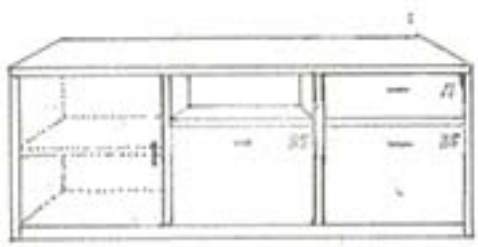

REF. ARMARIO :	CLIENTE	DIRECCIÓN	VENEDORES	Nº PTO :
Liberaja	[REDACTED]			

GRUPOS EN 30mm
FONDO 40 cm

. FRENTE :	CONFORME CLIENTE	. COLOR INTERIOR :
. PANELES :		. BARRAS COLGAR ROPA :
. JAMBAS :		. POMOS CAJONES :
. HERRAJE VISTO COLOR :		. GUALDERAS CAJONES :
. TIRADORES :		. CRISTAL CAJONES :
. ACABADO COLOR :		. TERMINACIÓN CANTOS :

REF. ARMARIO :	CLIENTE	DIRECCIÓN	VENEDORES	Nº PTO :
MUEBLE	PASA DEL RÍO CAZIGAS			

OPCIÓN A

30mm

OPCIÓN B

. FRENTE : _____
 . PANELES : _____
 . JAMBAS : _____
 . HERRAJE VISTO COLOR : _____
 . TIRADORES : _____
 . ACABADO COLOR : _____