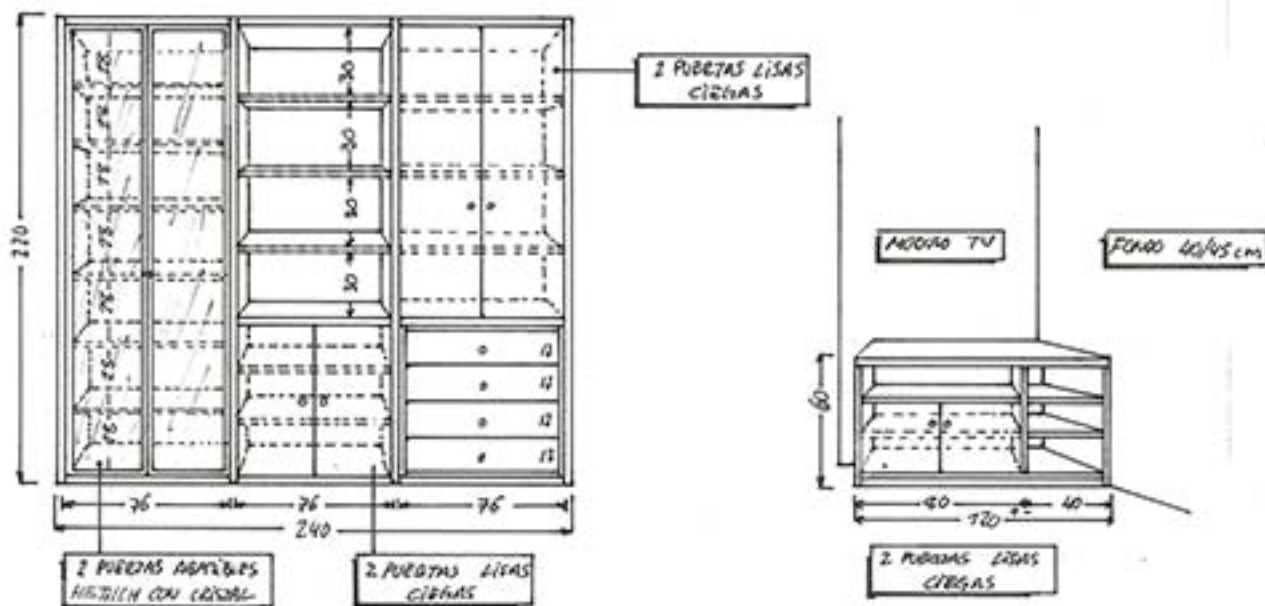

REF. ARMARIO :	CLIENTE	DIRECCIÓN	VENEDORES	Nº PTO :
Liberaja	[REDACTED]			

GRUPOS EN 30mm
FONDO 40 cm

. FRENTE :	CONFORME CLIENTE	. COLOR INTERIOR :
. PANELES :		. BARRAS COLGAR ROPA :
. JAMBAS :		. POMOS CAJONES :
. HERRAJE VISTO COLOR :		. GUALDERAS CAJONES :
. TIRADORES :		. CRISTAL CAJONES :
. ACABADO COLOR :		. TERMINACIÓN CANTOS :

REF. ARMARIO :	CLIENTE	DIRECCIÓN	VENEDORES	Nº PTO :
MUEBLE	PASA DEL RÍO CAZIGAS			

OPCIÓN A

30mm

OPCIÓN B

. FRENTE : _____
 . PANELES : _____
 . JAMBAS : _____
 . HERRAJE VISTO COLOR : _____
 . TIRADORES : _____
 . ACABADO COLOR : _____